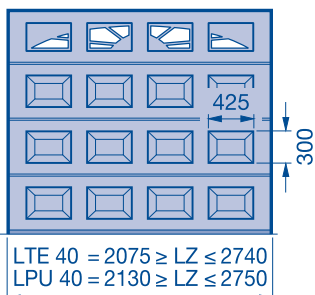

Остекление Sunrise

Для секционных ворот

LTE 40 / LPU 40 - Купить в Екатеринбурге +73432220101

Внешний вид

Остекление Sunrise для секционных ворот LTE / LPU 40 стандартных и нестандартных размеров
Возможности остекления для кассет типа S (невозможно на воротах, имеющих по 3 кассеты на секции)

Мотив S10