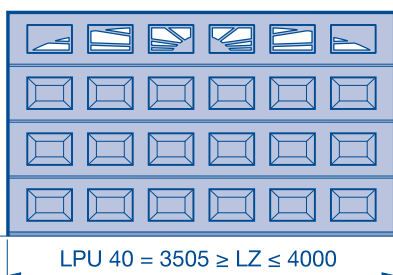

Остекление Sunrise

Для секционных ворот

LTE 40 / LPU 40 - Купить в Екатеринбурге +73432220101

Внешний вид

Остекление Sunrise для секционных ворот LTE / LPU 40 стандартных и нестандартных размеров
Возможности остекления для кассет типа S (невозможно на воротах, имеющих по 3 кассеты на секции)

Мотив S10

Мотив S20

Мотив S30

Мотив S40

Мотив S50

Мотив S60