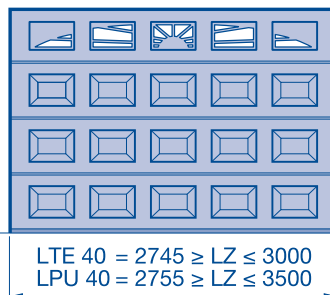

Остекление Sunrise

Для секционных ворот

LTE 40 / LPU 40 - Купить в Екатеринбурге +73432220101

Внешний вид

Остекление Sunrise для секционных ворот LTE / LPU 40 стандартных и нестандартных размеров
Возможности остекления для кассет типа S (невозможно на воротах, имеющих по 3 кассеты на секции)

Мотив S10

Мотив S20

Мотив S30

Мотив S40

Мотив S50

Мотив S60